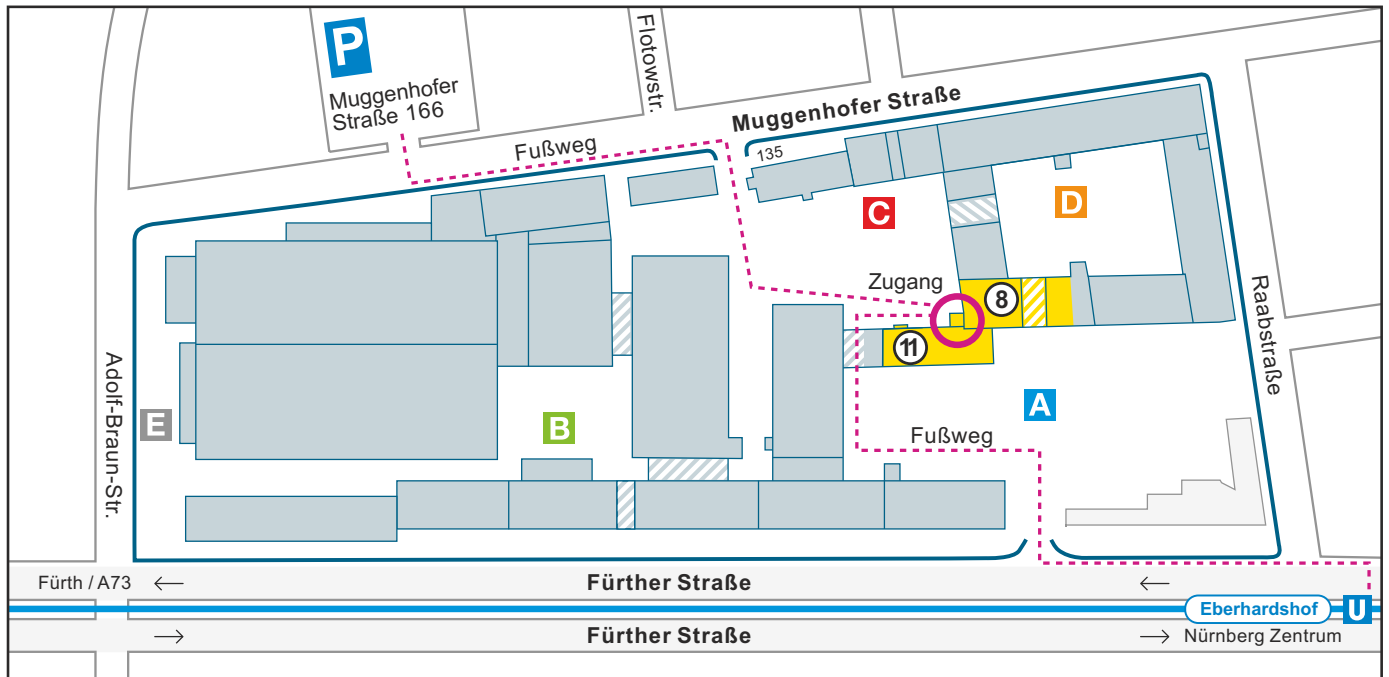

# ANFAHRTSPLAN

ENERGIEregion GmbH (Haus 8)

etz 2.0

Fürther Straße 244a (Auf AEG)

90429 Nürnberg

**ENERGIE**  
region   
Wir gestalten Energie.  
Gemeinsam.

etz 2.0 (Haus 8)

sowie Partnerfirmen (Haus 8 & Haus 11)

### aus Süden/Osten (A6/A9):

1. Auf die A73 Richtung Fürth
2. Ausfahrt A3/A73 Richtung Bamberg
3. Ausfahrt 40 (N.-Westring)
4. Rechts auf Maximilianstraße
5. Nach 500m links auf Fürther Str.
6. Nach 750m rechts auf Raabstr.
7. Links auf Muggenhofer Str.
8. Nach 350 m rechts zum Parkplatz

### aus Norden/Westen (A3):

1. Auf die A73 Richtung N.-Süd/Fürth
2. Ausfahrt 39 (Nürnberg-Fürth)
3. Links auf Ludwig-Quellen-Str.
4. Links auf Fürther Straße
5. Nach 900m links auf Adolf-Braun-Str./ Sigmundstr.
6. Rechts auf Muggenhofer Straße
7. Nach 400m links zu den Parkplätzen

### von Fürth Hbf (6 min):

U-Bahn Linie U1 (5-10 min Takt)  
Richtung Langwasser Süd  
Haltestelle „Eberhardshof“, Ausgang Richtung Raabstr.